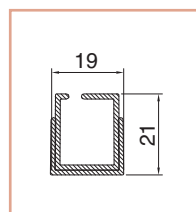

codice	descrizione	€
ZB1975 + ZB33343	Guida telescopica bassa