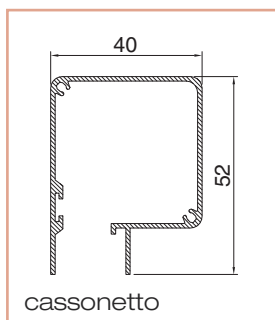

Fly 40 doppia apertura a muro

Zanzariera doppia apertura con bottoni, guida superiore/inferiore telescopica alta e reti grigie di serie. Può essere dotata di deceleratore, maniglia pieghevole e di guida telescopica bassa (in sostituzione dell'alta).

Dotazione standard - misure espresse in mm

Cod. ZL40DO

dimensioni	min	max
L larghezza mm	600	2400
H altezza mm	1200	2400

■ Minimo fatturabile: 4,00 m²

tipologia	colore	€ m ²
Verniciato	Bianco RAL 9010	&
	Avorio RAL 1013	
	Verde RAL 6005	
	Marrone RAL 8017	
	Nero RAL 9005	
	VETDM (Bronzo scuro)	
Ossidato	Argento	&
	Bronzo	
Raffaello	Marezzato verde	&
	Marezzato grigio	
	Marezzato marrone	
Legno	Renolite chiaro 386-73/R	&
	Ciliegio 317-70/R	
	Noce 102-70/R	