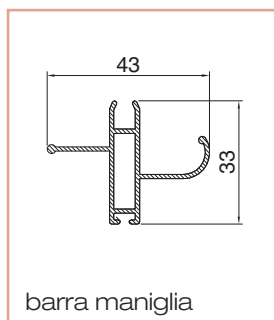

Fly 40 doppia apertura a muro

Zanzariera doppia apertura con bottoni, guida superiore/inferiore telescopica alta e reti grigie di serie. Può essere dotata di deceleratore, maniglia pieghevole e di guida telescopica bassa (in sostituzione dell'alta).

Dotazione standard - misure espresse in mm

Cod. ZL40DO

dimensioni	min	max
L larghezza mm	600	2400
H altezza mm	1200	2400

■ Minimo fatturabile: 4,00 m²

tipologia	colore	€ m ²
Verniciato	Bianco RAL 9010	&
	Avorio RAL 1013	
	Verde RAL 6005	
	Marrone RAL 8017	
	Nero RAL 9005	
	VETDM (Bronzo scuro)	
Ossidato	Argento	&
	Bronzo	
Raffaello	Marezzato verde	&
	Marezzato grigio	
	Marezzato marrone	
Legno	Renolite chiaro 386-73/R	&
	Ciliegio 317-70/R	
	Noce 102-70/R	