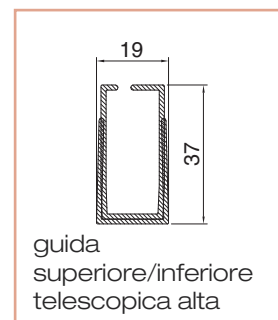

Fly 40 doppia apertura a muro

Zanzariera doppia apertura con bottoni, guida superiore/inferiore telescopica alta e reti grigie di serie. Può essere dotata di deceleratore, maniglia pieghevole e di guida telescopica bassa (in sostituzione dell'alta).

Dotazione standard - misure espresse in mm

Cod. ZL40DO

dimensioni	min	max
L larghezza mm	600	2400
H altezza mm	1200	2400

■ Minimo fatturabile: 4,00 m²

tipologia	colore	€ m ²
Verniciato	Bianco RAL 9010	&
	Avorio RAL 1013	
	Verde RAL 6005	
	Marrone RAL 8017	
	Nero RAL 9005	
	VETDM (Bronzo scuro)	
Ossidato	Argento	&
	Bronzo	
Raffaello	Marezzato verde	&
	Marezzato grigio	
	Marezzato marrone	
Legno	Renolite chiaro 386-73/R	&
	Ciliegio 317-70/R	
	Noce 102-70/R	