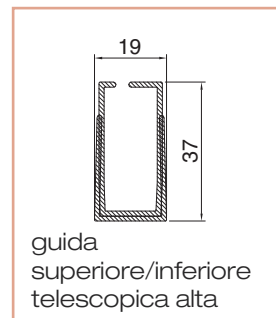

Fly 40 laterale a muro

Zanzariera laterale con bottoni, guida superiore/inferiore telescopica alta e reti grigie di serie.
Può essere dotata di deceleratore e di guida superiore/inferiore telescopica bassa (in sostituzione dell'alta).

Dotazione standard - misure espresse in mm

Cod. ZL40

dimensioni	min	max
L larghezza mm	600	1300
H altezza mm	600	2400

■ Minimo fatturabile: 2,00 m²

tipologia	colore	€ m ²
Verniciato	Bianco RAL 9010	
	Avorio RAL 1013	
	Verde RAL 6005	
	Marrone RAL 8017	
	Nero RAL 9005	
	VETDM (Bronzo scuro)	
Ossidato	Argento	
	Bronzo	
Raffaello	Marezzato verde	
	Marezzato grigio	
	Marezzato marrone	
Legno	Renolite chiaro 386-73/R	
	Ciliegio 317-70/R	
	Noce 102-70/R	

Accessori a richiesta

aggiungere al costo della zanzariera

codice	descrizione	€
ZDEC	Deceleratore	(al pezzo)

codice	descrizione	€
ZB1975 + ZB33343	Guida telescopica bassa	(al m ²)

- N.B.: I colori si riferiscono alla nostra mazzetta.
- Nel caso non venga specificato in fase d'ordine "misura luce" o "misura finita", verrà considerata automaticamente "misura luce".