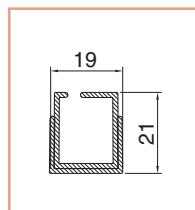

codice	descrizione	€
ZB1975 + ZB33343	Guida telescopica bassa	(al m²)

- N.B.: I colori si riferiscono alla nostra mazzetta.
- Nel caso non venga specificato in fase d'ordine "misura luce" o "misura finita", verrà considerata automaticamente "misura luce".