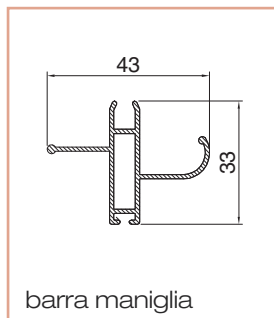

Fly 40 laterale a muro

Zanzariera laterale con bottoni, guida superiore/inferiore telescopica alta e reti grigie di serie.
Può essere dotata di deceleratore e di guida superiore/inferiore telescopica bassa (in sostituzione dell'alta).

Dotazione standard - misure espresse in mm

Cod. ZL40

dimensioni	min	max
L larghezza mm	600	1300
H altezza mm	600	2400

■ Minimo fatturabile: 2,00 m²

tipologia	colore	€ m ²
Verniciato	Bianco RAL 9010	
	Avorio RAL 1013	
	Verde RAL 6005	
	Marrone RAL 8017	
	Nero RAL 9005	
	VETDM (Bronzo scuro)	
Ossidato	Argento	
	Bronzo	
Raffaello	Marezzato verde	
	Marezzato grigio	
	Marezzato marrone	
Legno	Renolite chiaro 386-73/R	
	Ciliegio 317-70/R	
	Noce 102-70/R	

Accessori a richiesta

aggiungere al costo della zanzariera

codice	descrizione	€
ZDEC	Deceleratore	(al pezzo)

codice	descrizione	€
ZB1975 + ZB33343	Guida telescopica bassa	(al m ²)

- N.B.: I colori si riferiscono alla nostra mazzetta.
- Nel caso non venga specificato in fase d'ordine "misura luce" o "misura finita", verrà considerata automaticamente "misura luce".