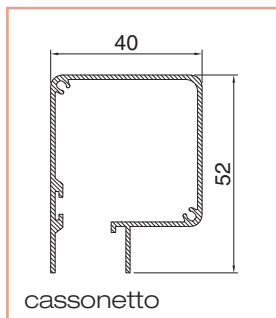

Fly 40 laterale a muro

Zanzariera laterale con bottoni, guida superiore/inferiore telescopica alta e reti grigie di serie.
Può essere dotata di deceleratore e di guida superiore/inferiore telescopica bassa (in sostituzione dell'alta).

Dotazione standard - misure espresse in mm

Cod. ZL40

dimensioni	min	max
L larghezza mm	600	1300
H altezza mm	600	2400

■ Minimo fatturabile: 2,00 m²

tipologia	colore	€ m ²
Verniciato	Bianco RAL 9010	
	Avorio RAL 1013	
	Verde RAL 6005	
	Marrone RAL 8017	
	Nero RAL 9005	
	VETDM (Bronzo scuro)	
Ossidato	Argento	
	Bronzo	
Raffaello	Marezzato verde	
	Marezzato grigio	
	Marezzato marrone	
Legno	Renolite chiaro 386-73/R	
	Ciliegio 317-70/R	
	Noce 102-70/R	

Accessori a richiesta

aggiungere al costo della zanzariera

codice	descrizione	€
ZDEC	Deceleratore	(al pezzo)

codice	descrizione	€
ZB1975 + ZB33343	Guida telescopica bassa	(al m ²)

- N.B.: I colori si riferiscono alla nostra mazzetta.
- Nel caso non venga specificato in fase d'ordine "misura luce" o "misura finita", verrà considerata automaticamente "misura luce".