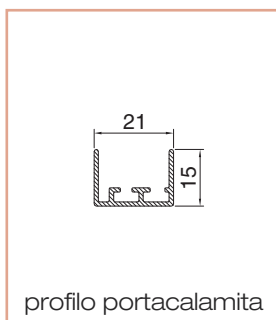

Fly 40 laterale a muro

Zanzariera laterale con bottoni, guida superiore/inferiore telescopica alta e reti grigie di serie.
Può essere dotata di deceleratore e di guida superiore/inferiore telescopica bassa (in sostituzione dell'alta).

Dotazione standard - misure espresse in mm

Cod. ZL40

dimensioni	min	max
L larghezza mm	600	1300
H altezza mm	600	2400

■ Minimo fatturabile: 2,00 m²

tipologia	colore	€ m ²
Verniciato	Bianco RAL 9010	
	Avorio RAL 1013	
	Verde RAL 6005	
	Marrone RAL 8017	
	Nero RAL 9005	
	VETDM (Bronzo scuro)	
Ossidato	Argento	
	Bronzo	
Raffaello	Marezzato verde	
	Marezzato grigio	
	Marezzato marrone	
Legno	Renolite chiaro 386-73/R	
	Ciliegio 317-70/R	
	Noce 102-70/R	

Accessori a richiesta

aggiungere al costo della zanzariera

codice	descrizione	€
ZDEC	Deceleratore	(al pezzo)

codice	descrizione	€
ZB1975 + ZB33343	Guida telescopica bassa	(al m ²)

- N.B.: I colori si riferiscono alla nostra mazzetta.
- Nel caso non venga specificato in fase d'ordine "misura luce" o "misura finita", verrà considerata automaticamente "misura luce".