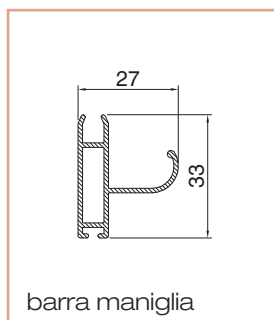

## Fly 40 verticale a muro

Zanzariera verticale con bottoni e reti grigie di serie.  
Può essere dotata di deceleratore.

Dotazione standard - misure espresse in mm

Cod. ZV40

dimensioni	min	max
L larghezza mm	600	1400
H altezza mm	500	1650