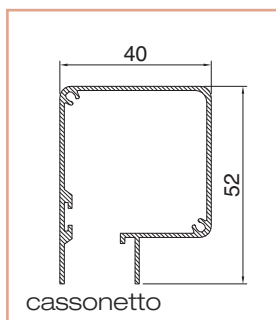

## Fly 40 verticale a muro

Zanzariera verticale con bottoni e reti grigie di serie.  
Può essere dotata di deceleratore.

Dotazione standard - misure espresse in mm

Cod. ZV40

dimensioni	min	max
L larghezza mm	600	1400
H altezza mm	500	1650