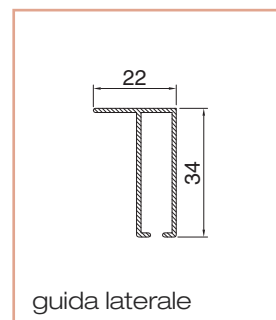

## Fly 40 verticale a muro

Zanzariera verticale con bottoni e reti grigie di serie.  
Può essere dotata di deceleratore.

Dotazione standard - misure espresse in mm

Cod. ZV40

dimensioni	min	max
L larghezza mm	600	1400
H altezza mm	500	1650

### Accessori a richiesta

aggiungere al costo della zanzariera

codice	descrizione	€
<b>ZDEC</b>	Deceleratore	(al pezzo)

- N.B.: I colori si riferiscono alla nostra mazzetta.
- Nel caso non venga specificato in fase d'ordine "misura luce" o "misura finita", verrà considerata automaticamente "misura luce".