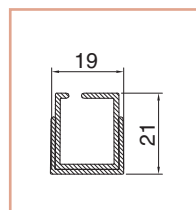

Dotazione standard - misure espresse in mm

Cod. ZLIDO

dimensioni	min	max
L larghezza mm	600	2800
H altezza mm	1200	2400

■ Minimo fatturabile: 4,00 m²

tipologia	colore	€ m ²
Verniciato	Bianco RAL 9010	
	Avorio RAL 1013	
	Verde RAL 6005	
	Marrone RAL 8017	
	Nero RAL 9005	
	VETDM (Bronzo scuro)	
Ossidato	Argento	
	Bronzo	
Raffaello	Marezzato verde	
	Marezzato grigio	
	Marezzato marrone	
Legno	Renolite chiaro 386-73/R	
	Ciliegio 317-70/R	
	Noce 102-70/R	

Accessori a richiesta

aggiungere al costo della zanzariera

codice	descrizione	€
ZDEC	Deceleratore	(al pezzo)

codice	descrizione	€
ZSUSPL	Profilo di arresto a "L"	
ZSUSPT	Profilo di arresto Piatto	

codice	descrizione	€
ZB1975 + ZB33343	Guida telescopica bassa	