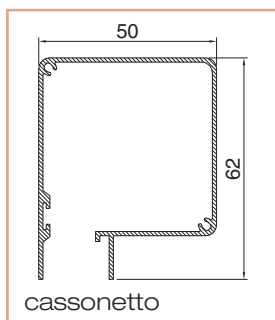

Fly 50 doppia apertura ad incasso

Zanzariera doppia apertura con bottoni, catenaccio e guida inferiore telescopica alta, catenaccio e reti grigie di serie. Può essere dotata di deceleratore, profilo di arresto e guida telescopica bassa (in sostituzione dell'alta).

Dotazione standard - misure espresse in mm

Cod. ZLIDO

dimensioni	min	max
L larghezza mm	600	2800
H altezza mm	1200	2400

■ Minimo fatturabile: 4,00 m²

tipologia	colore	€ m ²
Verniciato	Bianco RAL 9010	
	Avorio RAL 1013	
	Verde RAL 6005	
	Marrone RAL 8017	
	Nero RAL 9005	
	VETDM (Bronzo scuro)	
Ossidato	Argento	
	Bronzo	
Raffaello	Marezzato verde	
	Marezzato grigio	
	Marezzato marrone	
Legno	Renolite chiaro 386-73/R	
	Ciliegio 317-70/R	
	Noce 102-70/R	