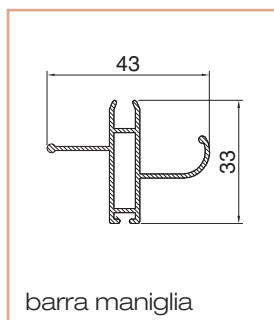

Fly 50 doppia apertura ad incasso

Zanzariera doppia apertura con bottoni, catenaccio e guida inferiore telescopica alta, catenaccio e reti grigie di serie. Può essere dotata di deceleratore, profilo di arresto e guida telescopica bassa (in sostituzione dell'alta).

Dotazione standard - misure espresse in mm

Cod. ZLIDO

dimensioni	min	max
L larghezza mm	600	2800
H altezza mm	1200	2400

■ Minimo fatturabile: 4,00 m²

tipologia	colore	€ m ²
Verniciato	Bianco RAL 9010	
	Avorio RAL 1013	
	Verde RAL 6005	
	Marrone RAL 8017	
	Nero RAL 9005	
	VETDM (Bronzo scuro)	
Ossidato	Argento	
	Bronzo	
Raffaello	Marezzato verde	
	Marezzato grigio	
	Marezzato marrone	
Legno	Renolite chiaro 386-73/R	
	Ciliegio 317-70/R	
	Noce 102-70/R	

Accessori a richiesta

aggiungere al costo della zanzariera

codice	descrizione	€
ZDEC	Deceleratore	(al pezzo)

codice	descrizione	€
ZSUSPL	Profilo di arresto a "L"	
ZSUSPT	Profilo di arresto Piatto	

codice	descrizione	€
ZB1975 + ZB33343	Guida telescopica bassa	