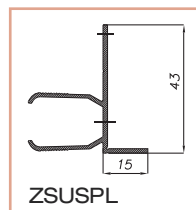

Fly 50 doppia apertura ad incasso

Zanzariera doppia apertura con bottoni, catenaccio e guida inferiore telescopica alta, catenaccio e reti grigie di serie. Può essere dotata di deceleratore, profilo di arresto e guida telescopica bassa (in sostituzione dell'alta).

Dotazione standard - misure espresse in mm

Cod. ZLIDO

dimensioni	min	max
L larghezza mm	600	2800
H altezza mm	1200	2400

■ Minimo fatturabile: 4,00 m²

tipologia	colore	€ m ²
Verniciato	Bianco RAL 9010	
	Avorio RAL 1013	
	Verde RAL 6005	
	Marrone RAL 8017	
	Nero RAL 9005	
	VETDM (Bronzo scuro)	
Ossidato	Argento	
	Bronzo	
Raffaello	Marezzato verde	
	Marezzato grigio	
	Marezzato marrone	
Legno	Renolite chiaro 386-73/R	
	Ciliegio 317-70/R	
	Noce 102-70/R	

Accessori a richiesta

aggiungere al costo della zanzariera

codice	descrizione	€
ZDEC	Deceleratore	(al pezzo)

codice	descrizione	€
ZSUSPL	Profilo di arresto a "L"	
ZSUSPT	Profilo di arresto Piatto	

codice	descrizione	€
ZB1975 + ZB33343	Guida telescopica bassa	