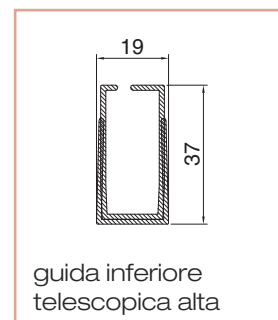

Fly 50 doppia apertura ad incasso

Zanzariera doppia apertura con bottoni, catenaccio e guida inferiore telescopica alta, catenaccio e reti grigie di serie. Può essere dotata di deceleratore, profilo di arresto e guida telescopica bassa (in sostituzione dell'alta).

Dotazione standard - misure espresse in mm

Cod. ZLIDO

dimensioni	min	max
L larghezza mm	600	2800
H altezza mm	1200	2400

■ Minimo fatturabile: 4,00 m²

tipologia	colore	€ m ²
Verniciato	Bianco RAL 9010	
	Avorio RAL 1013	
	Verde RAL 6005	
	Marrone RAL 8017	
	Nero RAL 9005	
	VETDM (Bronzo scuro)	
Ossidato	Argento	
	Bronzo	
Raffaello	Marezzato verde	
	Marezzato grigio	
	Marezzato marrone	
Legno	Renolite chiaro 386-73/R	
	Ciliegio 317-70/R	
	Noce 102-70/R	