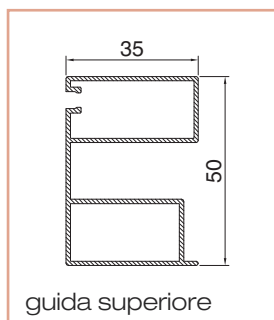

Fly 50 doppia apertura ad incasso

Zanzariera doppia apertura con bottoni, catenaccio e guida inferiore telescopica alta, catenaccio e reti grigie di serie. Può essere dotata di deceleratore, profilo di arresto e guida telescopica bassa (in sostituzione dell'alta).

Dotazione standard - misure espresse in mm

Cod. ZLIDO

dimensioni	min	max
L larghezza mm	600	2800
H altezza mm	1200	2400

■ Minimo fatturabile: 4,00 m²

tipologia	colore	€ m ²
Verniciato	Bianco RAL 9010	
	Avorio RAL 1013	
	Verde RAL 6005	
	Marrone RAL 8017	
	Nero RAL 9005	
	VETDM (Bronzo scuro)	
Ossidato	Argento	
	Bronzo	
Raffaello	Marezzato verde	
	Marezzato grigio	
	Marezzato marrone	
Legno	Renolite chiaro 386-73/R	
	Ciliegio 317-70/R	
	Noce 102-70/R	