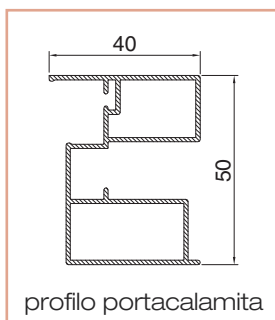

Fly 50 doppia apertura ad incasso

Zanzariera doppia apertura con bottoni, catenaccio e guida inferiore telescopica alta, catenaccio e reti grigie di serie. Può essere dotata di deceleratore, profilo di arresto e guida telescopica bassa (in sostituzione dell'alta).

Dotazione standard - misure espresse in mm

Cod. ZLIDO

dimensioni	min	max
L larghezza mm	600	2800
H altezza mm	1200	2400

■ Minimo fatturabile: 4,00 m²

tipologia	colore	€ m ²
Verniciato	Bianco RAL 9010	
	Avorio RAL 1013	
	Verde RAL 6005	
	Marrone RAL 8017	
	Nero RAL 9005	
	VETDM (Bronzo scuro)	
Ossidato	Argento	
	Bronzo	
Raffaello	Marezzato verde	
	Marezzato grigio	
	Marezzato marrone	
Legno	Renolite chiaro 386-73/R	
	Ciliegio 317-70/R	
	Noce 102-70/R	