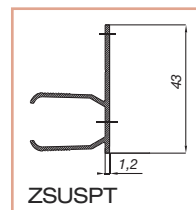

Fly 50 doppia apertura ad incasso

Zanzariera doppia apertura con bottoni, catenaccio e guida inferiore telescopica alta, catenaccio e reti grigie di serie. Può essere dotata di deceleratore, profilo di arresto e guida telescopica bassa (in sostituzione dell'alta).

Dotazione standard - misure espresse in mm

Cod. ZLIDO

dimensioni	min	max
L larghezza mm	600	2800
H altezza mm	1200	2400

■ Minimo fatturabile: 4,00 m²

tipologia	colore	€ m ²
Verniciato	Bianco RAL 9010	
	Avorio RAL 1013	
	Verde RAL 6005	
	Marrone RAL 8017	
	Nero RAL 9005	
	VETDM (Bronzo scuro)	
Ossidato	Argento	
	Bronzo	
Raffaello	Marezzato verde	
	Marezzato grigio	
	Marezzato marrone	
Legno	Renolite chiaro 386-73/R	
	Ciliegio 317-70/R	
	Noce 102-70/R	

Accessori a richiesta

aggiungere al costo della zanzariera

codice	descrizione	€
ZDEC	Deceleratore	(al pezzo)

codice	descrizione	€
ZSUSPL	Profilo di arresto a "L"	
ZSUSPT	Profilo di arresto Piatto	

codice	descrizione	€
ZB1975 + ZB33343	Guida telescopica bassa	