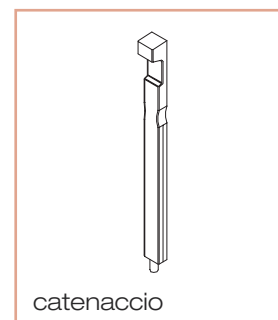

Fly 50 doppia apertura ad incasso

Zanzariera doppia apertura con bottoni, catenaccio e guida inferiore telescopica alta, catenaccio e reti grigie di serie. Può essere dotata di deceleratore, profilo di arresto e guida telescopica bassa (in sostituzione dell'alta).

Dotazione standard - misure espresse in mm

Cod. ZLIDO

dimensioni	min	max
L larghezza mm	600	2800
H altezza mm	1200	2400

■ Minimo fatturabile: 4,00 m²

tipologia	colore	€ m ²
Verniciato	Bianco RAL 9010	
	Avorio RAL 1013	
	Verde RAL 6005	
	Marrone RAL 8017	
	Nero RAL 9005	
	VETDM (Bronzo scuro)	
Ossidato	Argento	
	Bronzo	
Raffaello	Marezzato verde	
	Marezzato grigio	
	Marezzato marrone	
Legno	Renolite chiaro 386-73/R	
	Ciliegio 317-70/R	
	Noce 102-70/R	

Accessori a richiesta

aggiungere al costo della zanzariera

codice	descrizione	€
ZDEC	Deceleratore	(al pezzo)

codice	descrizione	€
ZSUSPL	Profilo di arresto a "L"	
ZSUSPT	Profilo di arresto Piatto	

codice	descrizione	€
ZB1975 + ZB33343	Guida telescopica bassa	