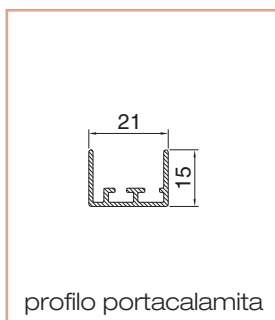

Fly 50 laterale a muro

Zanzariera laterale con bottoni, guida superiore/inferiore telescopica alta e reti grigie di serie.
Può essere dotata di deceleratore e guida telescopica bassa (in sostituzione dell'alta).

Dotazione standard - misure espresse in mm

Cod. ZL

dimensioni	min	max
L larghezza mm	600	1400
H altezza mm	600	2400

■ **Minimo fatturabile: 2,00 m²**

tipologia	colore	€ m ²
Verniciato	Bianco RAL 9010	
	Avorio RAL 1013	
	Verde RAL 6005	
	Marrone RAL 8017	
	Nero RAL 9005	
	VETDM (Bronzo scuro)	
Ossidato	Argento	
	Bronzo	
Raffaello	Marezzato verde	
	Marezzato grigio	
	Marezzato marrone	
Legno	Renolite chiaro 386-73/R	
	Ciliegio 317-70/R	
	Noce 102-70/R	

Accessori a richiesta

aggiungere al costo della zanzariera

codice	descrizione	€
ZDEC	Deceleratore	(al pezzo)

codice	descrizione	€
ZB1975 + ZB33343	Guida telescopica bassa	(al m ²)

- N.B.: I colori si riferiscono alla nostra mazzetta.
- Nel caso non venga specificato in fase d'ordine "misura luce" o "misura finita", verrà considerata automaticamente "misura luce".