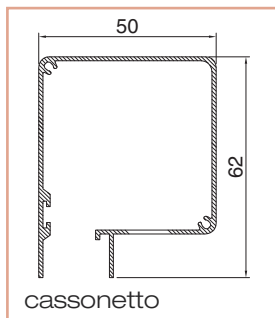

Fly 50 laterale a muro

Zanzariera laterale con bottoni, guida superiore/inferiore telescopica alta e reti grigie di serie.
Può essere dotata di deceleratore e guida telescopica bassa (in sostituzione dell'alta).

Dotazione standard - misure espresse in mm

Cod. ZL

dimensioni	min	max
L larghezza mm	600	1400
H altezza mm	600	2400

■ **Minimo fatturabile: 2,00 m²**

tipologia	colore	€ m ²
Verniciato	Bianco RAL 9010	
	Avorio RAL 1013	
	Verde RAL 6005	
	Marrone RAL 8017	
	Nero RAL 9005	
	VETDM (Bronzo scuro)	
Ossidato	Argento	
	Bronzo	
Raffaello	Marezzato verde	
	Marezzato grigio	
	Marezzato marrone	
Legno	Renolite chiaro 386-73/R	
	Ciliegio 317-70/R	
	Noce 102-70/R	

Accessori a richiesta

aggiungere al costo della zanzariera

codice	descrizione	€
ZDEC	Deceleratore	(al pezzo)

codice	descrizione	€
ZB1975 + ZB33343	Guida telescopica bassa	(al m ²)

- N.B.: I colori si riferiscono alla nostra mazzetta.
- Nel caso non venga specificato in fase d'ordine "misura luce" o "misura finita", verrà considerata automaticamente "misura luce".