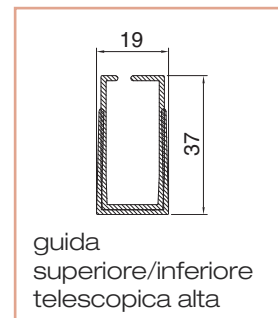

Fly 50 laterale a muro

Zanzariera laterale con bottoni, guida superiore/inferiore telescopica alta e reti grigie di serie.
Può essere dotata di deceleratore e guida telescopica bassa (in sostituzione dell'alta).

Dotazione standard - misure espresse in mm

Cod. ZL

dimensioni	min	max
L larghezza mm	600	1400
H altezza mm	600	2400

■ **Minimo fatturabile: 2,00 m²**

tipologia	colore	€ m ²
Verniciato	Bianco RAL 9010	
	Avorio RAL 1013	
	Verde RAL 6005	
	Marrone RAL 8017	
	Nero RAL 9005	
	VETDM (Bronzo scuro)	
Ossidato	Argento	
	Bronzo	
Raffaello	Marezzato verde	
	Marezzato grigio	
	Marezzato marrone	
Legno	Renolite chiaro 386-73/R	
	Ciliegio 317-70/R	
	Noce 102-70/R	

Accessori a richiesta

aggiungere al costo della zanzariera

codice	descrizione	€
ZDEC	Deceleratore	(al pezzo)

codice	descrizione	€
ZB1975 + ZB33343	Guida telescopica bassa	(al m ²)

- N.B.: I colori si riferiscono alla nostra mazzetta.
- Nel caso non venga specificato in fase d'ordine "misura luce" o "misura finita", verrà considerata automaticamente "misura luce".