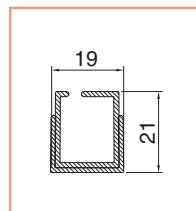

Dotazione standard - misure espresse in mm

Cod. ZL

dimensioni	min	max
L larghezza mm	600	1400
H altezza mm	600	2400

■ **Minimo fatturabile: 2,00 m²**

tipologia	colore	€ m ²
Verniciato	Bianco RAL 9010	
	Avorio RAL 1013	
	Verde RAL 6005	
	Marrone RAL 8017	
	Nero RAL 9005	
	VETDM (Bronzo scuro)	
Ossidato	Argento	
	Bronzo	
Raffaello	Marezzato verde	
	Marezzato grigio	
	Marezzato marrone	
Legno	Renolite chiaro 386-73/R	
	Ciliegio 317-70/R	
	Noce 102-70/R	

Accessori a richiesta

aggiungere al costo della zanzariera

codice	descrizione	€
ZDEC	Deceleratore	(al pezzo)

codice	descrizione	€
ZB1975 + ZB33343	Guida telescopica bassa	(al m ²)

- N.B.: I colori si riferiscono alla nostra mazzetta.
- Nel caso non venga specificato in fase d'ordine "misura luce" o "misura finita", verrà considerata automaticamente "misura luce".