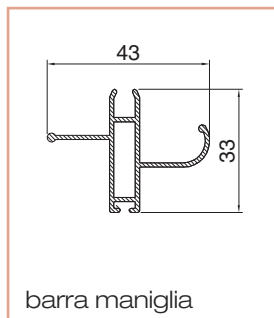

Fly 50 laterale a muro

Zanzariera laterale con bottoni, guida superiore/inferiore telescopica alta e reti grigie di serie.
Può essere dotata di deceleratore e guida telescopica bassa (in sostituzione dell'alta).

Dotazione standard - misure espresse in mm

Cod. ZL

dimensioni	min	max
L larghezza mm	600	1400
H altezza mm	600	2400

■ **Minimo fatturabile: 2,00 m²**

tipologia	colore	€ m ²
Verniciato	Bianco RAL 9010	
	Avorio RAL 1013	
	Verde RAL 6005	
	Marrone RAL 8017	
	Nero RAL 9005	
	VETDM (Bronzo scuro)	
Ossidato	Argento	
	Bronzo	
Raffaello	Marezzato verde	
	Marezzato grigio	
	Marezzato marrone	
Legno	Renolite chiaro 386-73/R	
	Ciliegio 317-70/R	
	Noce 102-70/R	

Accessori a richiesta

aggiungere al costo della zanzariera

codice	descrizione	€
ZDEC	Deceleratore	(al pezzo)

codice	descrizione	€
ZB1975 + ZB33343	Guida telescopica bassa	(al m ²)

- N.B.: I colori si riferiscono alla nostra mazzetta.
- Nel caso non venga specificato in fase d'ordine "misura luce" o "misura finita", verrà considerata automaticamente "misura luce".