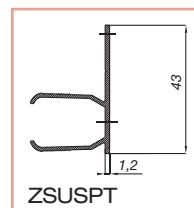

## Fly 50 verticale ad incasso

Zanzariera verticale con bottoni e reti grigie di serie.  
Può essere dotata di deceleratore e profilo di arresto.

Dotazione standard - misure espresse in mm

Cod. ZVI

dimensioni	min	max
L larghezza mm	600	1400
H altezza mm	500	2500

### Accessori a richiesta

aggiungere al costo della zanzariera

codice	descrizione	€
<b>ZDEC</b>	Deceleratore	(al pezzo)

codice	descrizione	€
<b>ZSUSPL</b>	Profilo di arresto a "L" (al pezzo)	
<b>ZSUSPT</b>	Profilo di arresto Piatto (al pezzo)	