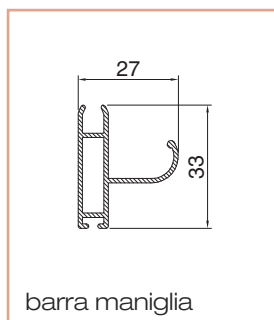

## Fly 50 verticale ad incasso

Zanzariera verticale con bottoni e reti grigie di serie.  
Può essere dotata di deceleratore e profilo di arresto.

Dotazione standard - misure espresse in mm

Cod. ZVI

dimensioni	min	max
L larghezza mm	600	1400
H altezza mm	500	2500