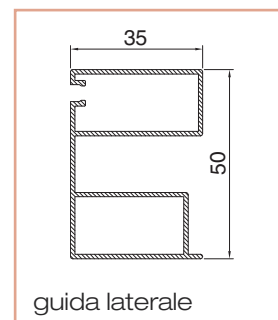

## Fly 50 verticale ad incasso

Zanzariera verticale con bottoni e reti grigie di serie.  
Può essere dotata di deceleratore e profilo di arresto.

Dotazione standard - misure espresse in mm

Cod. ZVI

dimensioni	min	max
L larghezza mm	600	1400
H altezza mm	500	2500