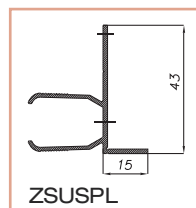

codice	descrizione	€
ZSUSPL	Profilo di arresto a "L" (al pezzo)	
ZSUSPT	Profilo di arresto Piatto (al pezzo)	

- **N.B.:** I colori si riferiscono alla nostra mazzetta.
- Nel caso non venga specificato in fase d'ordine "misura luce" o "misura finita", verrà considerata automaticamente "misura luce".