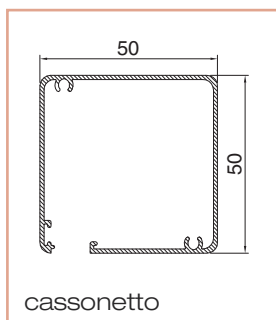

## Fly 50 verticale ad incasso

Zanzariera verticale con bottoni e reti grigie di serie.  
Può essere dotata di deceleratore e profilo di arresto.

Dotazione standard - misure espresse in mm

Cod. ZVI

dimensioni	min	max
L larghezza mm	600	1400
H altezza mm	500	2500