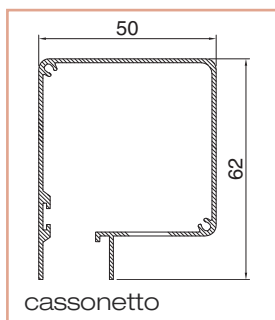

## Fly 50 verticale a muro con guide telescopiche

Zanzariera verticale con bottoni e reti grigie di serie.  
Può essere dotata di deceleratore.

Dotazione standard - misure espresse in mm

Cod. ZVIT

dimensioni	min	max
L larghezza mm	600	1400
H altezza mm	500	2500