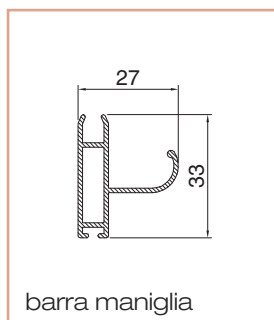

## Fly 50 verticale a muro con guide telescopiche

Zanzariera verticale con bottoni e reti grigie di serie.  
Può essere dotata di deceleratore.

Dotazione standard - misure espresse in mm

Cod. ZVIT

dimensioni	min	max
L larghezza mm	600	1400
H altezza mm	500	2500