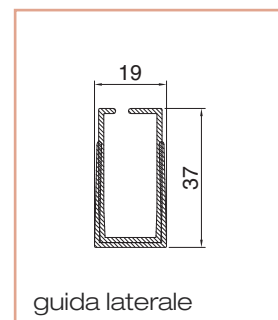

## Fly 50 verticale a muro con guide telescopiche

Zanzariera verticale con bottoni e reti grigie di serie.  
Può essere dotata di deceleratore.

Dotazione standard - misure espresse in mm

Cod. ZVIT

dimensioni	min	max
L larghezza mm	600	1400
H altezza mm	500	2500