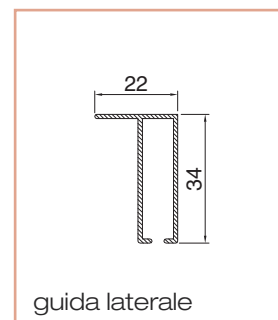

Fly 50 verticale a muro

Zanzariera verticale con bottoni e reti grigie di serie.
Può essere dotata di deceleratore.

Dotazione standard - misure espresse in mm

Cod. ZV

dimensioni	min	max
L larghezza mm	600	1400
H altezza mm	500	2500

Comandi disponibili

descrizione	€ (pz)
Molla	Standard
Catena	
Doppia catena	

Accessori a richiesta

aggiungere al costo della zanzariera

codice	descrizione	€
ZDEC	Deceleratore	(al pezzo)

- **N.B.:** I colori si riferiscono alla nostra mazzetta.
- Nel caso non venga specificato in fase d'ordine "misura luce" o "misura finita", verrà considerata automaticamente "misura luce".