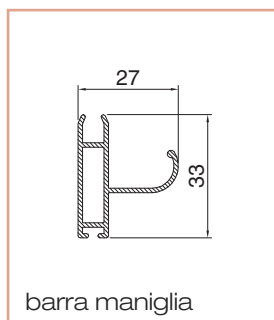

Fly 50 verticale a muro

Zanzariera verticale con bottoni e reti grigie di serie.
Può essere dotata di deceleratore.

Dotazione standard - misure espresse in mm

Cod. ZV

dimensioni	min	max
L larghezza mm	600	1400
H altezza mm	500	2500

Comandi disponibili

descrizione	€ (pz)
Molla	Standard
Catena	
Doppia catena	

Accessori a richiesta

aggiungere al costo della zanzariera

codice	descrizione	€
ZDEC	Deceleratore	(al pezzo)

- **N.B.:** I colori si riferiscono alla nostra mazzetta.
- Nel caso non venga specificato in fase d'ordine "misura luce" o "misura finita", verrà considerata automaticamente "misura luce".