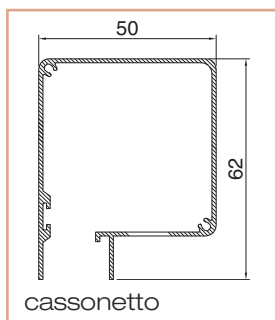

Fly 50 verticale a muro

Zanzariera verticale con bottoni e reti grigie di serie.
Può essere dotata di deceleratore.

Dotazione standard - misure espresse in mm

Cod. ZV

dimensioni	min	max
L larghezza mm	600	1400
H altezza mm	500	2500

Comandi disponibili

descrizione	€ (pz)
Molla	Standard
Catena	
Doppia catena	

Accessori a richiesta

aggiungere al costo della zanzariera

codice	descrizione	€
ZDEC	Deceleratore	(al pezzo)

- **N.B.:** I colori si riferiscono alla nostra mazzetta.
- Nel caso non venga specificato in fase d'ordine "misura luce" o "misura finita", verrà considerata automaticamente "misura luce".